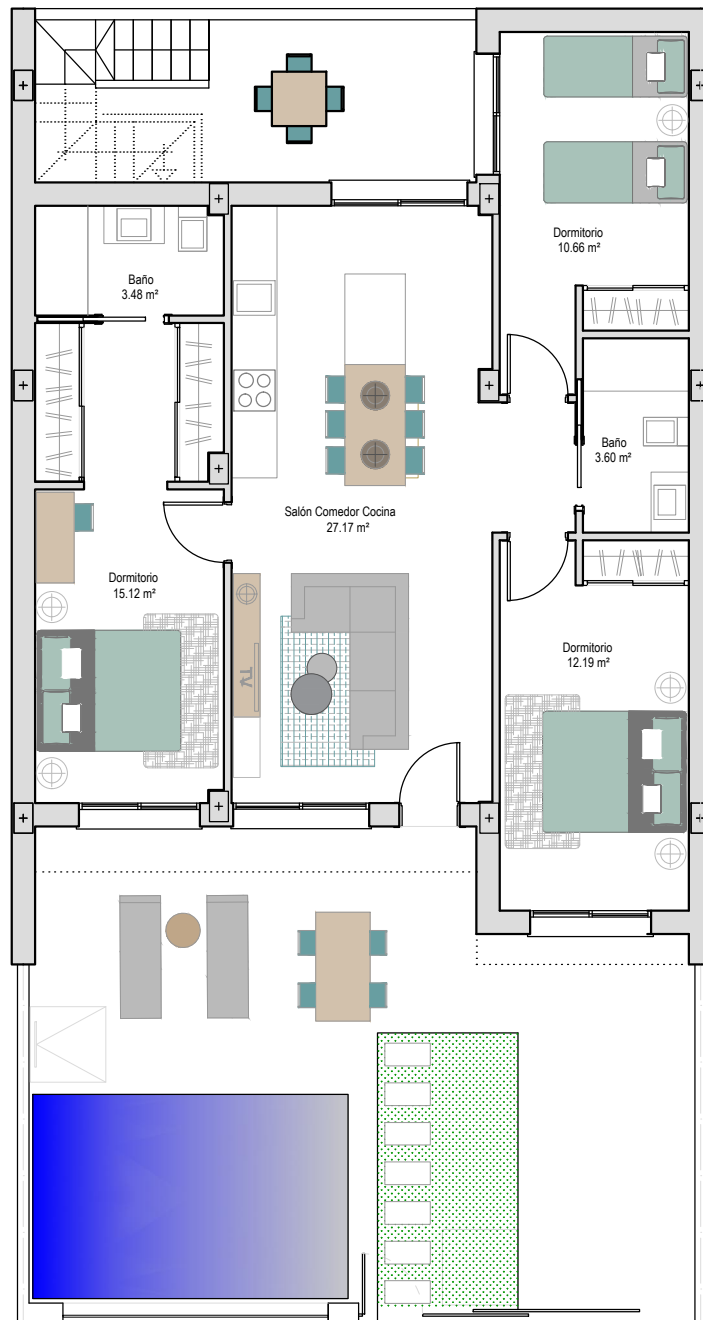

C/ BUENOS AIRES N° 16A

Superficie Construida:	90'80 m²
Superficie Solarium:	51'40 m ²
Superficie Patio:	9'64 m ²
Superficie Jardín:	41'56 m ²
Superficie piscina:	11'25 m ²
TOTAL:	204'65 m²
Superficie Parcela:	153'62 m ²

CALLE BUENOS AIRES